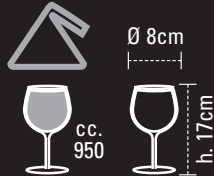

BACCO

LF7352

LF7351

LF6840

LF6142

LF7310