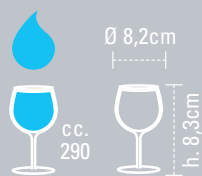

2GA05/290

Bicchiere vodka
conf. pz 6

2GA05/40

Blues

Linea Bar. Eleganti bicchieri dalle forme più tradizionali.

Bicchieri acqua
conf. pz 6

OL00600

Bicchieri vino
conf. pz 6