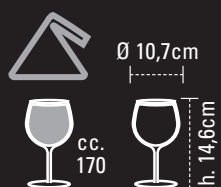

LF1277

LF1290

LF6143

LF6910

LF6144

LF1280