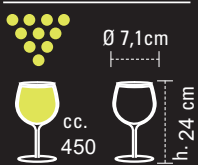

RCL103103

RCL103100

RCL103105

RCL103102

RCL103101

RCL119975