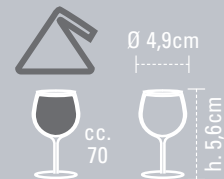

OL00600

OL01175

OL01176

Florida

I bicchieri dalla forma leggermente bombata. Pratici e robusti nella loro sobria classicità.