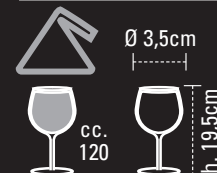

William's
Distillati aromatici

LF6136