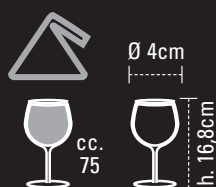

LF1277

LF1290

LF6143

LF6910

LF6144

LF1280